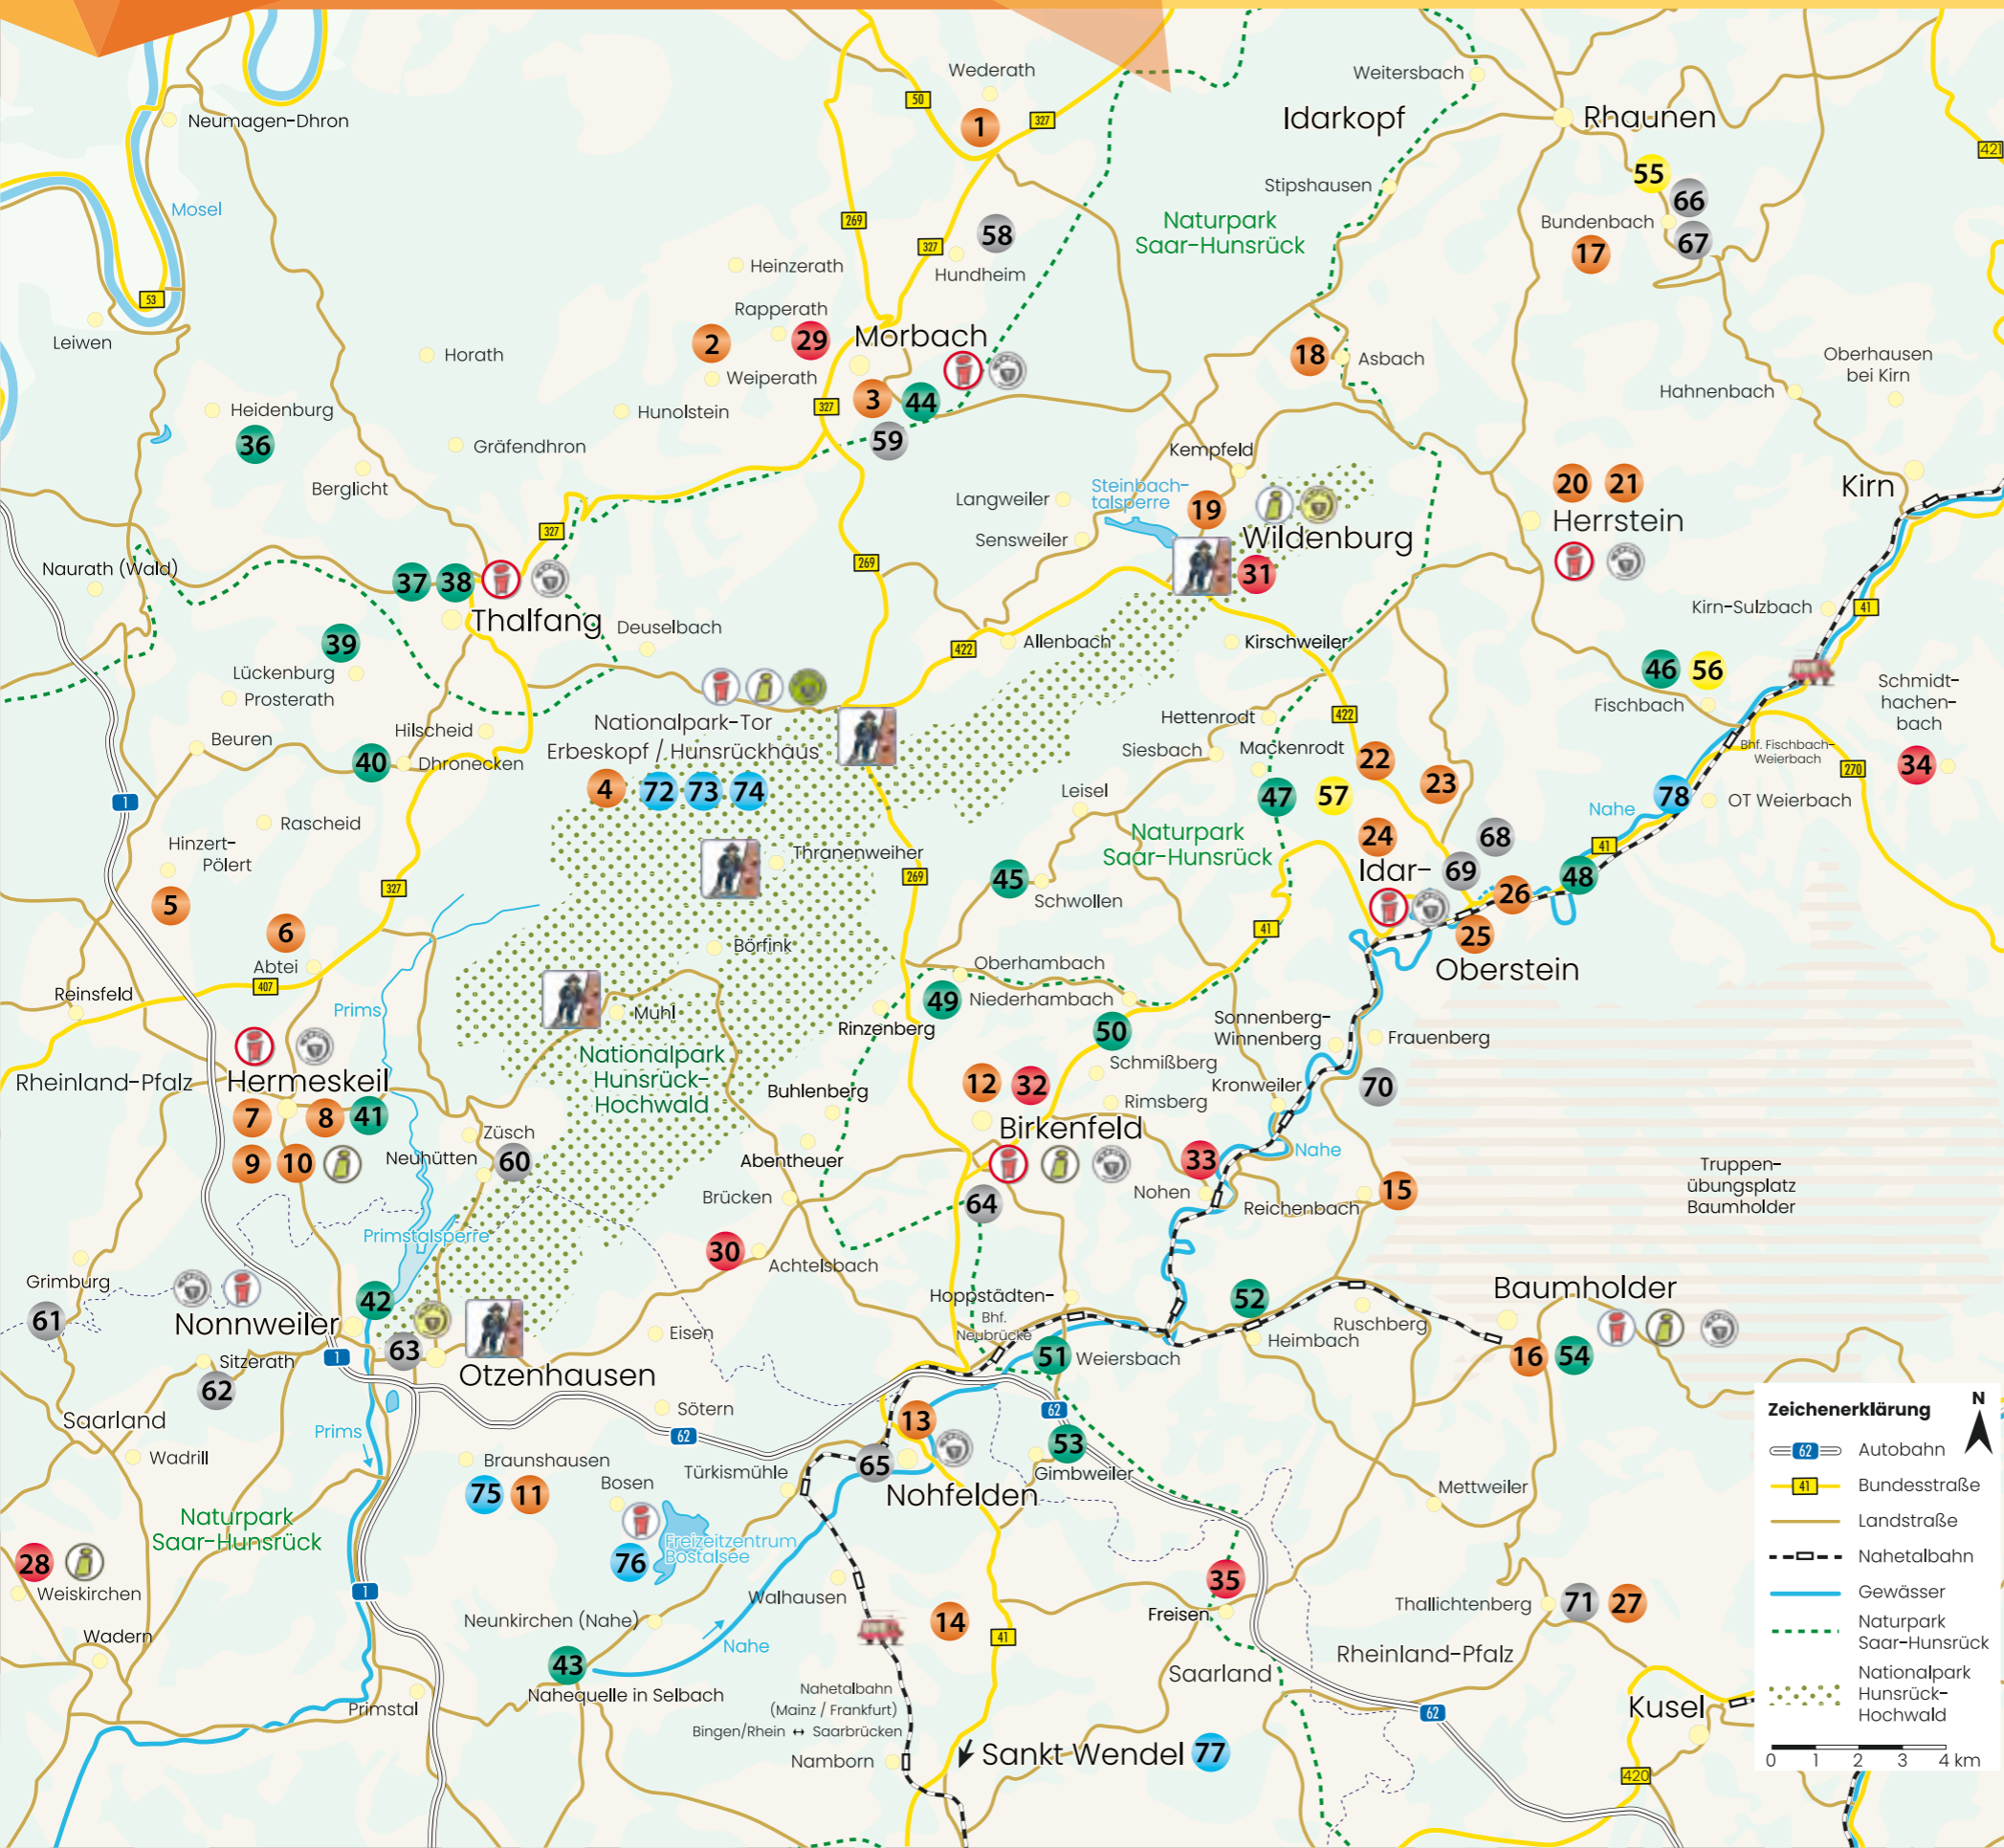

Forsche dich schlau!

Die Region erforschen, erleben, verstehen und wertschätzen
100 Ideen für einen aktiven Tag

So geht's:
Jeder bunte Punkt in der Karte steht für einen Lernort.

Die kleinen Pünktchen  bedeuten, dass durch einen Klick auf den Punkt eine Beschreibung des Lernortes geöffnet werden kann.

- Legende:
- Museen 
 - Natur & Tiere 
 - Umsonst & draußen 
 - Besucherbergwerke 
 - Burgen, Schlösser, Historische Sehenswürdigkeiten 
 - Sport & Spaß 